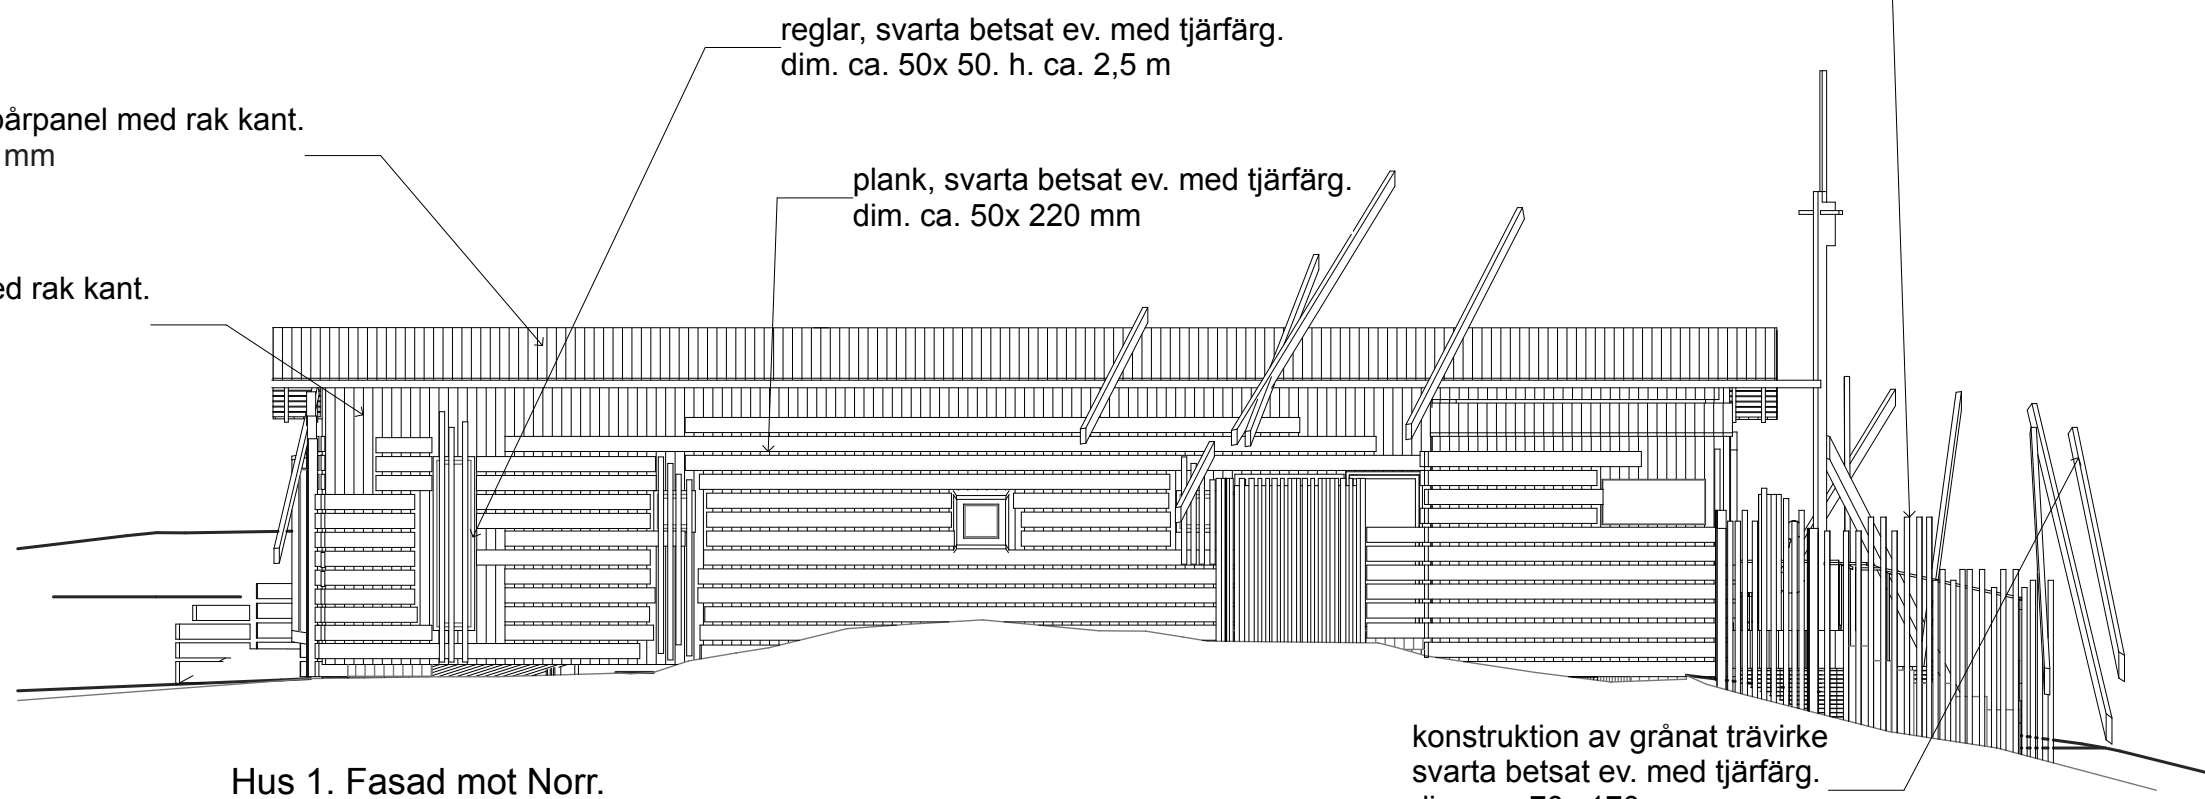

Tak. Grånad träpanel. Falsad spårpanel med rak kant. Ceder alt. Thermo Furu 20x140 mm dim. ca. 200x 140 mm

Väggar. Grånad träpanel. Falsad spårpanel med rak kant. Ceder alt. Thermo Furu 20x140 mm dim. ca. 200x 140 mm

SKALA 1:100

Klarblå
arkitekter

Klarblå arkitektkontor AB
+46 708 36 41 21
klarbla@me.com

Rev. A	Omfång terrass ändrad	23 03 20	C.L.
Bygglövshandling		DÄTUM	23 03 02
Torekov 98: 1. Båstad kommun. Torekov Havsbadhus. Nybyggnad. Fasader Norr och Väster		ANSVARIG	cl
UPPDRAG NR	RITAD/KONSTR AV	HANDLÄGGARE	NUMMER
		Christer Lundberg	A1 04
			BET A